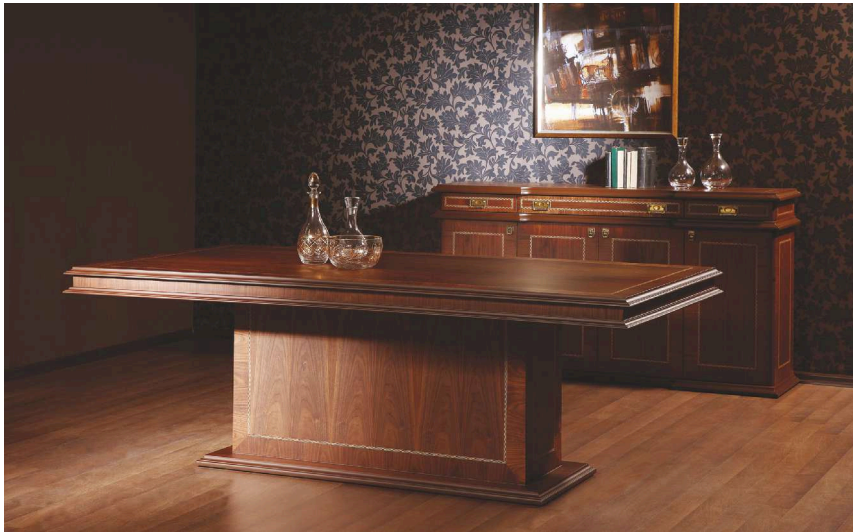

VIP

VIP

Arkadia

Masa	Yan masa	Jurnal Masa	Dolab
230 x 110 x 75	110 x 60 x 75	95 x 50 x 45	210 x 50 x 80
		110 x 60 x 45	210 x 50 x 205
Toplantı Masası			
230 x 120 x 75			

Naturel

Masa	Yan masa	Jurnal masa	Dolab
210 x 105 x 75	90 x 55 x 75	80 x 60 x 45	180 x 45 x 95
		110 x 65 x 45	180 x 45 x 205
Toplantı Masası			
220 x 110 x 75			