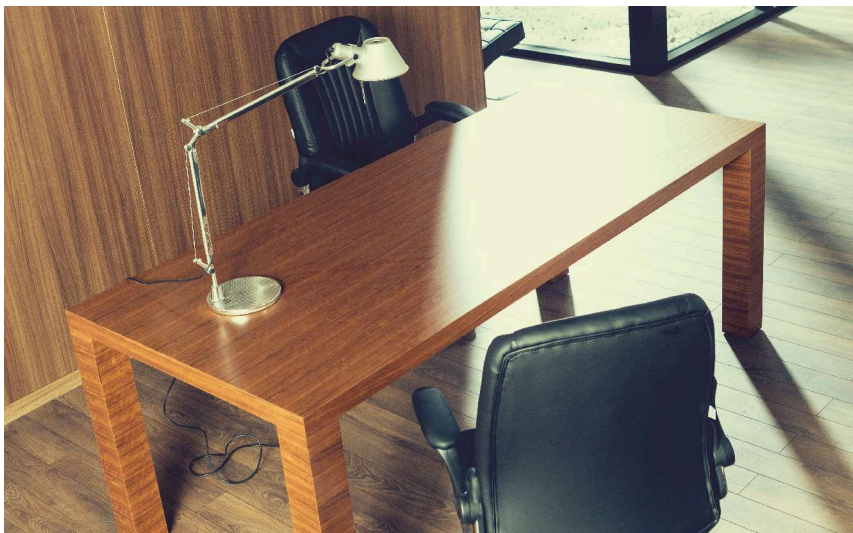

Noa

Masa yan tumbali	Jurnal masa	Dolab	Toplantı Masası
250 x 180 x 75	90 x 55 x 45	240 x 45 x 80	210 x 95 x 75
	110 x 60 x 45	230 x 45 x 195