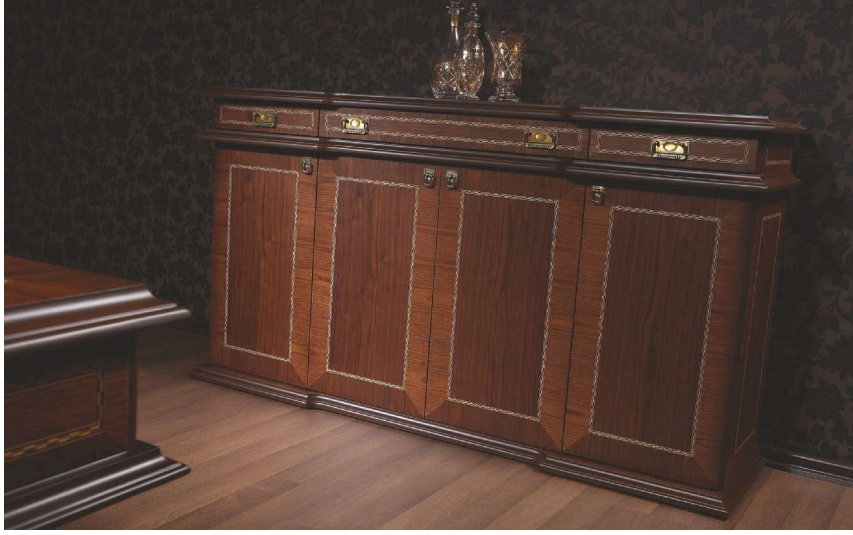

VIP

VIP

Arkadia

Masa	Yan masa	Jurnal Masa	Dolab
230 x 110 x 75	110 x 60 x 75	95 x 50 x 45	210 x 50 x 80
		110 x 60 x 45	210 x 50 x 205
Toplantı Masası			
230 x 120 x 75			

Naturel

Masa	Yan masa	Jurnal masa	Dolab
210 x 105 x 75	90 x 55 x 75	80 x 60 x 45	180 x 45 x 95
		110 x 65 x 45	180 x 45 x 205
Toplantı Masası			
220 x 110 x 75			