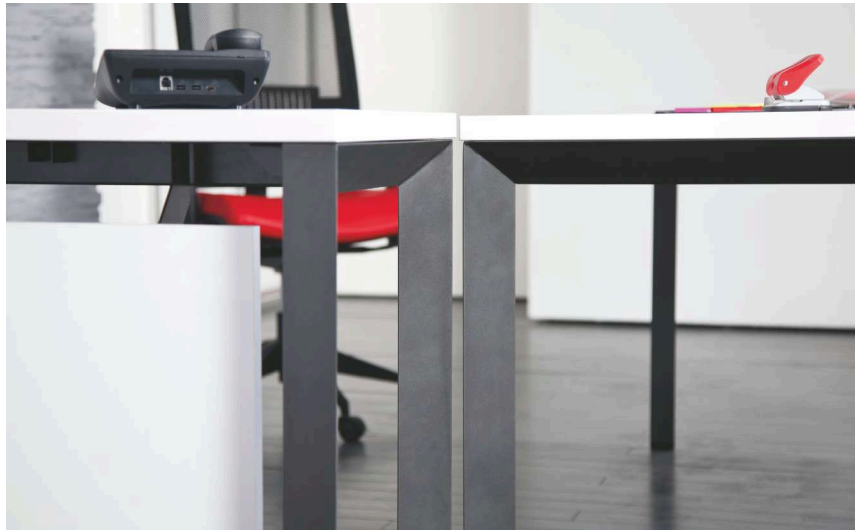

Angle

Masa	Yan masa tumbali	Yan masa	Jurnal masa
160 x 80 x 75	210 x 150 x 75	80 x 50 x 75	50 x 50 x 42
180 x 80 x 75	230 x 150 x 75		80 x 50 x 42
200 x 80 x 75	250 x 150 x 75		
Tumba	Toplantı Masası		
40 x 45 x 57	120 x 120 x 75