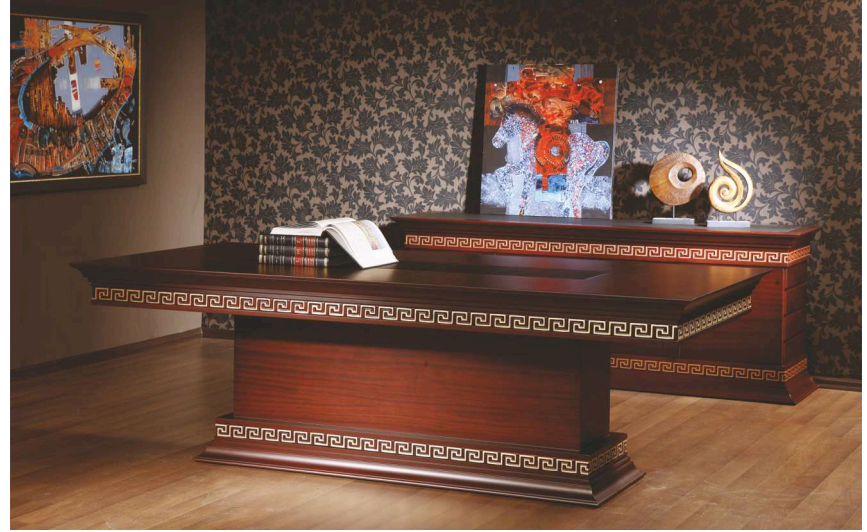

VIP

VIP

Arkadia

Masa	Yan masa	Jurnal Masa	Dolab
230 x 110 x 75	110 x 60 x 75	95 x 50 x 45	210 x 50 x 80
		110 x 60 x 45	210 x 50 x 205
Toplantı Masası			
230 x 120 x 75			

Naturel

Masa	Yan masa	Jurnal masa	Dolab
210 x 105 x 75	90 x 55 x 75	80 x 60 x 45	180 x 45 x 95
		110 x 65 x 45	180 x 45 x 205
Toplantı Masası			
220 x 110 x 75			