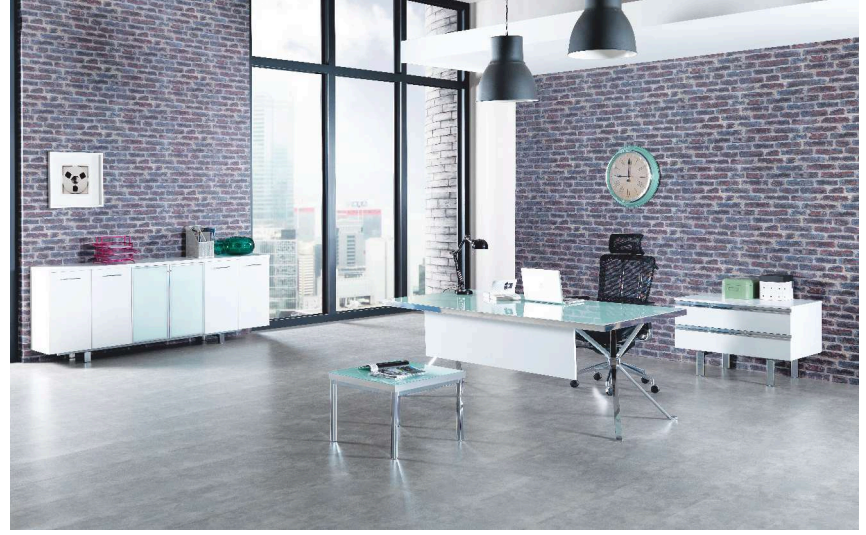

Kelebek

Masa	Yan masa tumbali	Masa tumbali	Tumba
180 x 100 x 75	195 x 170 x 75	195 x 100 x 75	98 x 60 x 65
200 x 100 x 75	215 x 170 x 75	215 x 100 x 75	
Jurnal masa	Tumba	Dolab	Toplantı Masası
60 x 60 x 45	40 x 50 x 61	240 x 40 x 90	180 x 100 x 75
			200 x 100 x 75