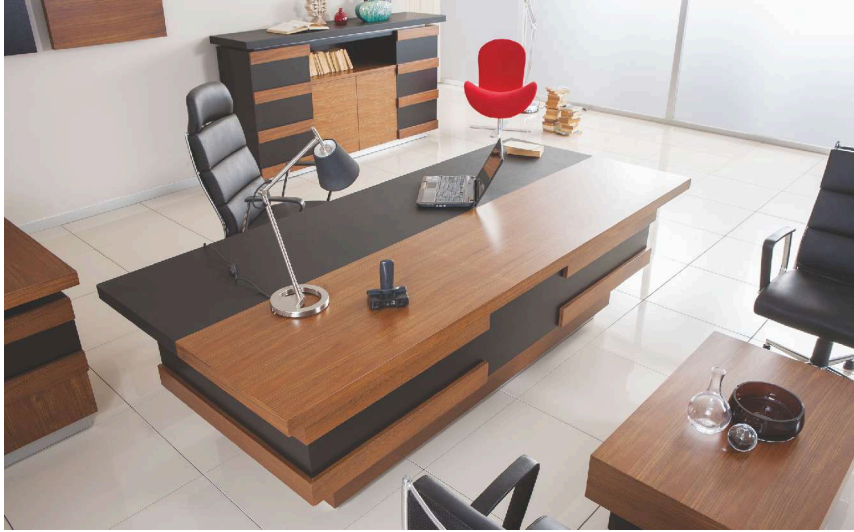

Giro

Masa	Yan masa	Jurnal Masa	Dolab
245 x 100 x 75	110 x 65 x 75	95 x 60 x 45	250 x 50 x 80
		110 x 60 x 45	230 x 45 x 195
Toplantı Masası			
220 x 110 x 75