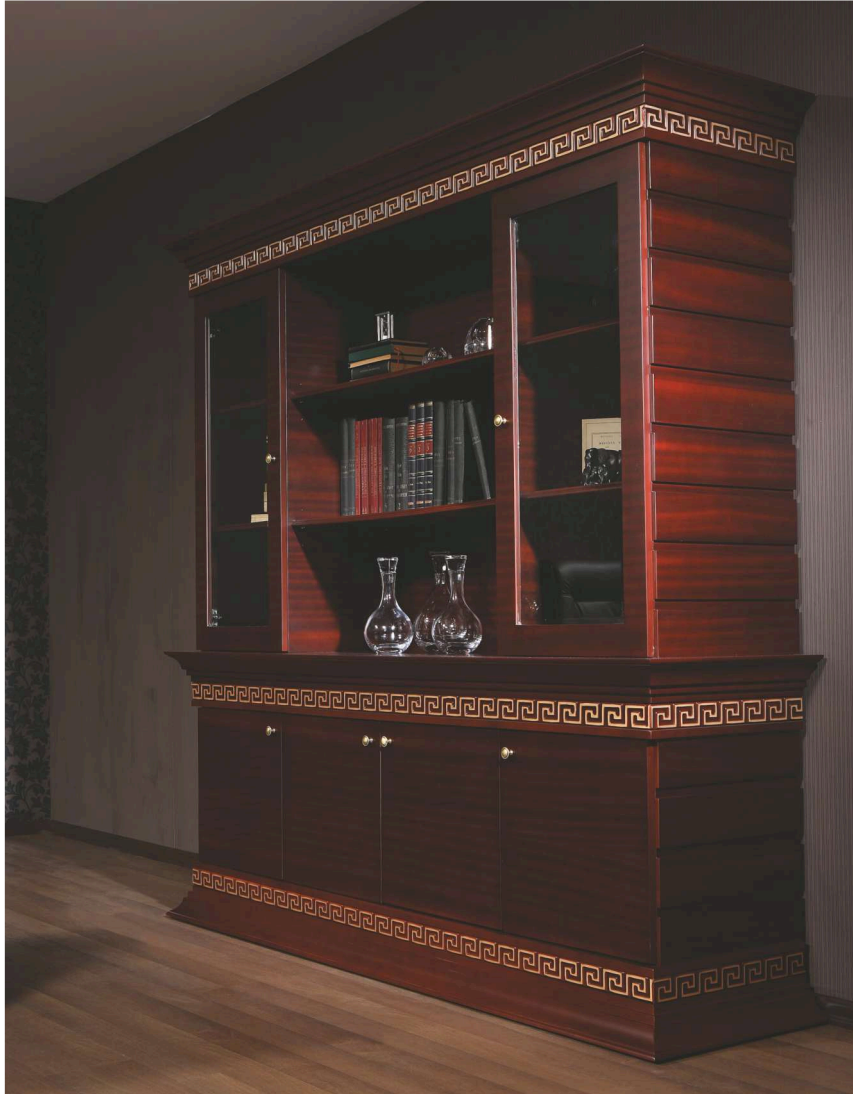

Arkadia

Masa	Yan masa	Jurnal Masa	Dolab
230 x 110 x 75	110 x 60 x 75	95 x 50 x 45	210 x 50 x 80
		110 x 60 x 45	210 x 50 x 205
Toplantı Masası			
230 x 120 x 75